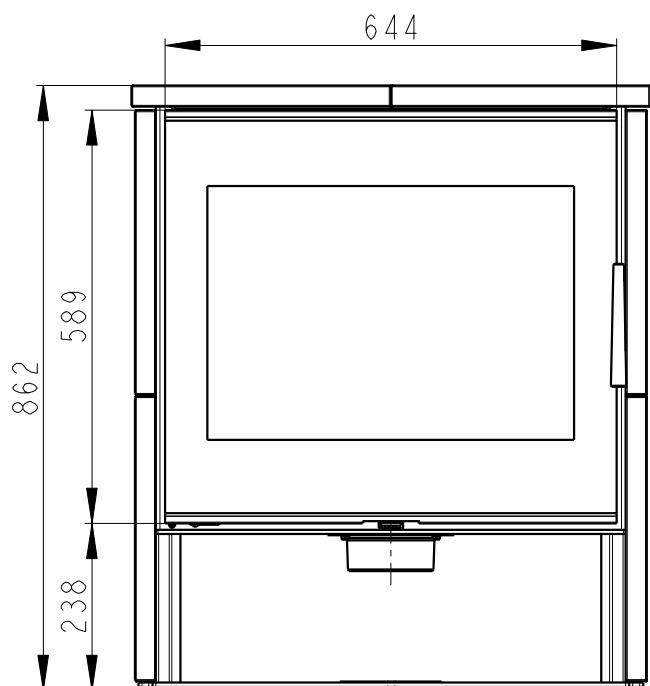

Rozmery v mm; Maße in mm

# ALEDO 01 KERAMIKA-182C

150 kg

Centralni privod vzduchu Ø 125  
Zentral luftzufuhr Ø 125  
Central air inlet Ø 125

Primarni a sekundarni vzduch  
Primarluft und sekundarluft  
Primary and Secondary air