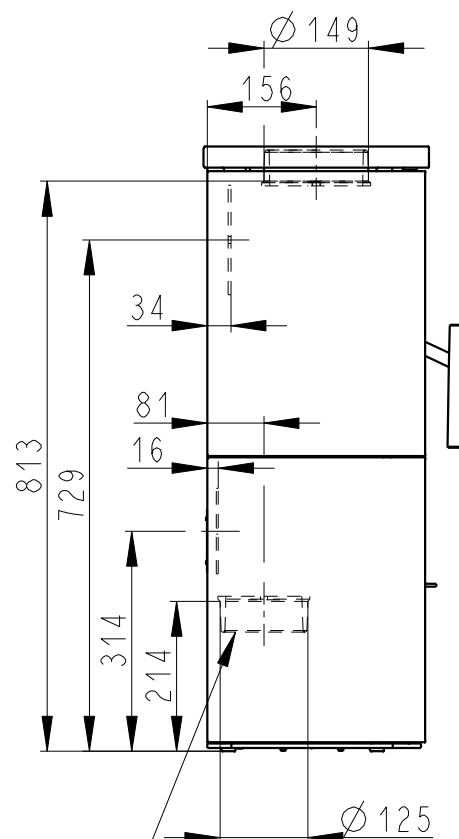

Rozmery v mm; Maße in mm

# ALEDO 01 KERAMIKA-182C

150 kg

Centralni privod vzduchu Ø 125  
Zentral luftzufuhr Ø 125  
Central air inlet Ø 125

Primarni a sekundarni vzduch  
Primarluft und sekundarluft  
Primary and Secondary air