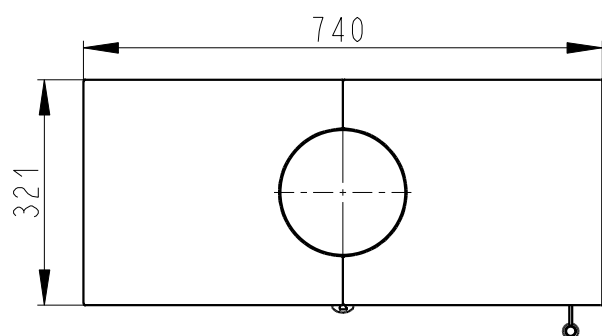

Rozmery v mm; Maße in mm

# ALEDO 01 KERAMIKA-182C

150 kg

Centralni privod vzduchu Ø 125  
Zentral luftzufuhr Ø 125  
Central air inlet Ø 125

Primarni a sekundarni vzduch  
Primarluft und sekundarluft  
Primary and Secondary air