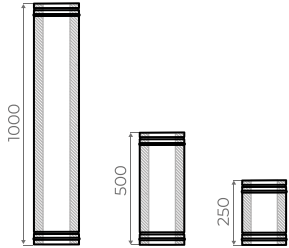

*В сером цвете выпускаются сэндвич элементы дымоходов диаметром 120x200

СХЕМА ДЫМОХОДА

Конус

Зонт дефлектор

Хомут

Кронштейн
телескопический

Труба сэндвич

Площадка
монтажная