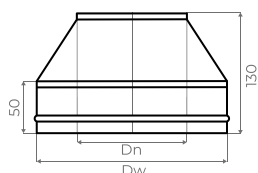

🔥 КОНУС

Dn	120	150	200	250
Dw	200	230	280	330
Вес, кг	0,5	0,6	0,8	1
Цена	2 000 Р	3 850 Р	4 070 Р	5 820 Р

🔥 ПОТОЛОЧНО-ПРОХОДНОЙ УЗЕЛ