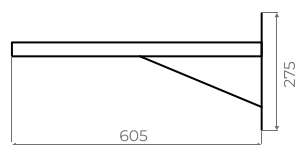

🔥 КОНСОЛЬ

L	605
Вес, кг	2,72
Цена	4 200 Р