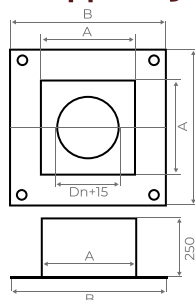

🔥 ПОТОЛОЧНО-ПРОХОДНОЙ УЗЕЛ

Dn	200	230	280
A	450	450	500
B	550	550	600
Вес, кг	4,5	4,5	4,5
Цена	3 865 Р	3 865 Р	4 065 Р

*диаметр 330 по запросу

🔥 НАКЛАДКА РАЗРЕЗНАЯ 45°

Dn	200	230	280	330
A	550	550	650	650
B	400	400	500	500
Вес, кг	2,4	2,2	2,1	2
Цена	3 795 Р	3 795 Р	3 795 Р	3 800 Р