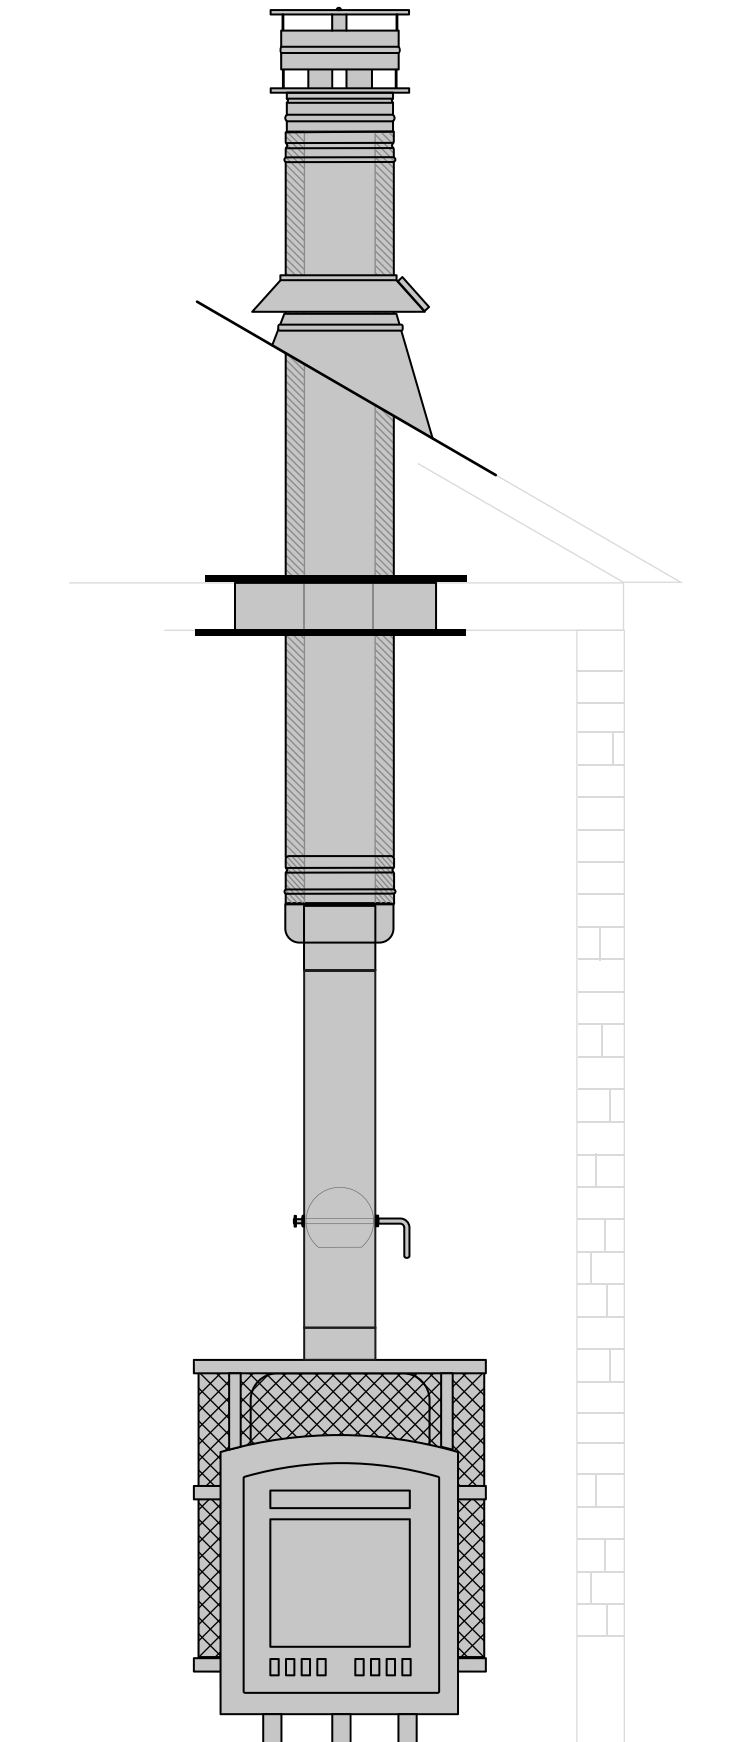

*В сером цвете выпускаются сэндвич элементы дымоходов диаметром 120x200

СХЕМА ДЫМОХОДА

Конус

Зонт дефлектор

Хомут

Кронштейн
телескопический

Труба сэндвич

Площадка
монтажная

Отвод с
ревизией 45°

Труба

Гильза

СХЕМА ДЫМОХОДА

Конус

Зонт дефлектор

Фартук

Кровельный элемент (свинцовая основа)

Кровельный элемент

Накладка

Потолочно-проходной узел

Труба сэндвич

500

250

Старт сэндвич

Шибер