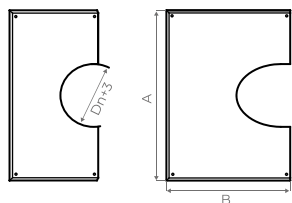

🔥 ПОТОЛОЧНО-ПРОХОДНОЙ УЗЕЛ

Dn	200	230	280
A	450	450	500
B	550	550	600
Вес, кг	4,5	4,5	4,5
Цена	3 865 Р	3 865 Р	4 065 Р

*диаметр 330 по запросу

🔥 НАКЛАДКА РАЗРЕЗНАЯ 45°

Dn	200	230	280	330
A	550	550	650	650
B	400	400	500	500
Вес, кг	2,4	2,2	2,1	2
Цена	3 795 Р	3 795 Р	3 795 Р	3 800 Р