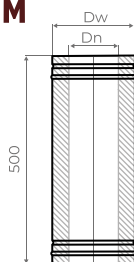

🔥 СЭНДВИЧ 500ММ

Dn	120	150	200	250
Dw	200	230	280	330
Вес, кг	3,26	4,107	5,05	6,48
Цена	3 035 Р	3 865 Р	4 555 Р	6 280 Р