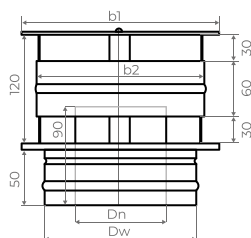

Dn	120	150	200	250
Dw	200	230	280	330
b1	260	290	360	410
b2	220	250	300	350
Вес, кг	0,9	1,1	1,9	2,6
Цена	3 100 ₰	5 840 ₰	6 150 ₰	8 340 ₰