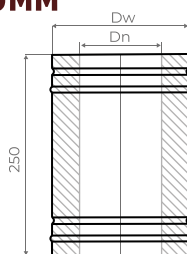

🔥 СЭНДВИЧ 250ММ

Dn	120	150	200	250
Dw	200	230	280	330
Вес, кг	1,75	2,018	2,62	3,44
Цена	2 250 Р	2 580 Р	3 370 Р	4 300 Р

🔥 ОТВОД 45° СЭНДВИЧ

Dn	120	150	200	250
Dw	200	230	280	330
b1	153	164	197	170
b2	153	164	197	170
Вес, кг	2,25	2,88	3,96	4,51
Цена	5 575 Р	6 450 Р	10 215 Р	11 860 Р