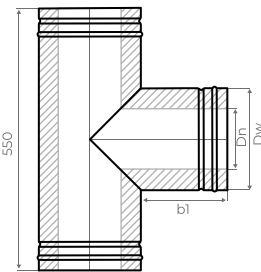

🔥 СЭНДВИЧ 250ММ

Dn	120	150	200	250
Dw	200	230	280	330
Вес, кг	1,75	2,018	2,62	3,44
Цена	2 250 Р	2 580 Р	3 370 Р	4 300 Р

🔥 ОТВОД 45° СЭНДВИЧ

Dn	120	150	200	250
Dw	200	230	280	330
b1	153	164	197	170
b2	153	164	197	170
Вес, кг	2,25	2,88	3,96	4,51
Цена	5 575 Р	6 450 Р	10 215 Р	11 860 Р

🔥 ОТВОД 90° СЭНДВИЧ

Dn	120	150	200	250
Dw	200	230	280	330
b1	155	150	220	140
b2	355	380	500	475
Вес, кг	3,23	3,84	5,7	6,2
Цена	7 690 ₰	8 830 ₰	13 630 ₰	16 870 ₰

🔥 ТРОЙНИК СЭНДВИЧ

Dn	120	150	200	250
Dw	200	230	280	330
b1	145	130	105	110
Вес, кг	4,56	5,49	6,1	8,5
Цена	6 830 ₰	7 875 ₰	9 620 ₰	14 030 ₰