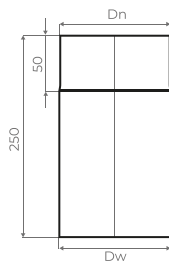

ТРУБА 250мм

Dn	120	150	200
Dw	121	151	201
Вес, кг	1,53	1,93	2,55
Цена	705 Р	890 Р	1 200 Р