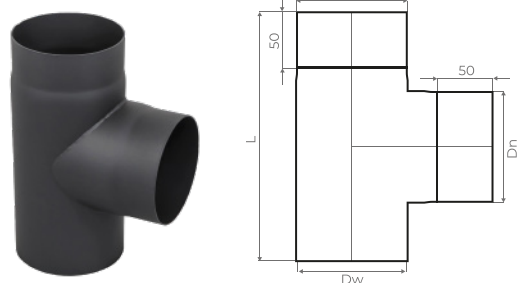

🔥 ТРОЙНИК

Dn	120	150	200
Dw	121	151	201
L	300	330	380
Вес, кг	2,28	3,05	4,48
Цена	1 725 Р	1 985 Р	3 315 Р