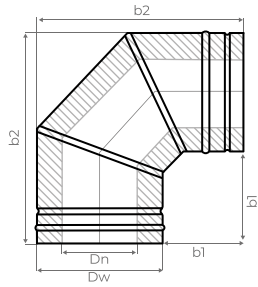

🔥 СЭНДВИЧ 250ММ

Dn	120	150	200	250
Dw	200	230	280	330
Вес, кг	1,75	2,018	2,62	3,44
Цена	2 250 Р	2 580 Р	3 370 Р	4 300 Р

🔥 ОТВОД 45° СЭНДВИЧ

Dn	120	150	200	250
Dw	200	230	280	330
b1	153	164	197	170
b2	153	164	197	170
Вес, кг	2,25	2,88	3,96	4,51
Цена	5 575 Р	6 450 Р	10 215 Р	11 860 Р

🔥 ОТВОД 90° СЭНДВИЧ

Dn	120	150	200	250
Dw	200	230	280	330
b1	155	150	220	140
b2	355	380	500	475
Вес, кг	3,23	3,84	5,7	6,2
Цена	7 690 ₰	8 830 ₰	13 630 ₰	16 870 ₰

🔥 ТРОЙНИК СЭНДВИЧ

Dn	120	150	200	250
Dw	200	230	280	330
b1	145	130	105	110
Вес, кг	4,56	5,49	6,1	8,5
Цена	6 830 ₰	7 875 ₰	9 620 ₰	14 030 ₰