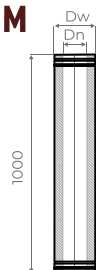

🔥 СЭНДВИЧ 1000ММ

Dn	120	150	200	250
Dw	200	230	280	330
Вес, кг	7	8,135	10,055	15,13
Цена	5 620 Р	7 095 Р	8 265 Р	11 700 Р