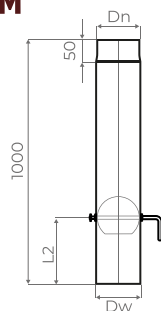

ШИБЕР 1000мм

Dn	120	150	200
Dw	121	151	201
L2	250	250	250
Вес, кг	6,5	8,17	11,01
Цена	2 955 Р	3 205 Р	4 005 Р