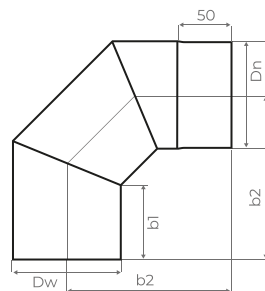

🔥 ОТВОД 45° С РЕВИЗИЕЙ

Dn	120	150	200
Dw	121	151	201
b1	187	174	165
b2	258	245	233
Вес, кг	2,2	2,7	3,6
Цена	1 335 Р	1 660 Р	2 195 Р

🔥 ОТВОД 90°

Dn	120	150	200
Dw	121	151	201
b1	85	85	85
b2	187	202	227
Вес, кг	2,06	2,75	4,08
Цена	1 620 Р	1 865 Р	2 385 Р