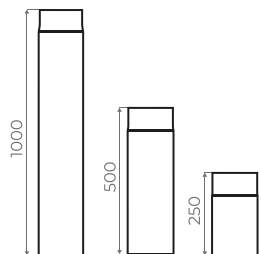

Отвод 45°

Отвод с
ревизией 45°