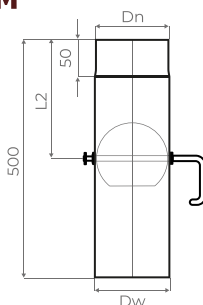

ТРУБА 250мм

Dn	120	150	200
Dw	121	151	201
Вес, кг	1,53	1,93	2,55
Цена	705 Р	890 Р	1 200 Р

ШИБЕР 1000мм

Dn	120	150	200
Dw	121	151	201
L2	250	250	250
Вес, кг	6,5	8,17	11,01
Цена	2 955 Р	3 205 Р	4 005 Р

ШИБЕР 500мм