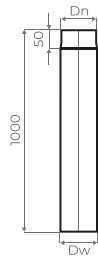

ЧЁРНЫЙ

каталог дымоходов

ТРУБА 1000мм

Dn	120	150	200
Dw	121	151	201
Вес, кг	6,1	7,7	10,2
Цена	1 885 Р	2 245 Р	2 505 Р

ТРУБА 500мм

Dn	120	150	200
Dw	121	151	201
Вес, кг	3,05	3,85	5,1
Цена	1 255 Р	1 460 Р	1 885 Р

ТРУБА 250мм

Dn	120	150	200
Dw	121	151	201
Вес, кг	1,53	1,93	2,55
Цена	705 Р	890 Р	1 200 Р

ШИБЕР 1000мм

Dn	120	150	200
Dw	121	151	201
L2	250	250	250
Вес, кг	6,5	8,17	11,01
Цена	2 955 Р	3 205 Р	4 005 Р

ШИБЕР 500мм

🔥 ОТВОД 45° С РЕВИЗИЕЙ

Dn	120	150	200
Dw	121	151	201
b1	187	174	165
b2	258	245	233
Вес, кг	2,2	2,7	3,6
Цена	1 335 Р	1 660 Р	2 195 Р

🔥 ОТВОД 90°

Dn	120	150	200
Dw	121	151	201
b1	85	85	85
b2	187	202	227
Вес, кг	2,06	2,75	4,08
Цена	1 620 Р	1 865 Р	2 385 Р