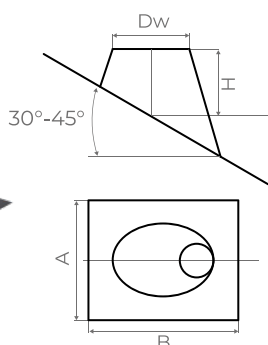

🔥 КРОВЕЛЬНЫЙ ЭЛЕМЕНТ 30° – 45°

Dn	200	230	280	330
Dw	210	260	290	360
H	232	251	263	327
B	690	770	820	1070
A	550	615	660	870
Вес, кг	2,1	2,6	2,9	4,8
Цена	4 790 Р	6 490 Р	6 490 Р	по запросу

🔥 КРОВЕЛЬНЫЙ ЭЛЕМЕНТ (свинцовая основа)