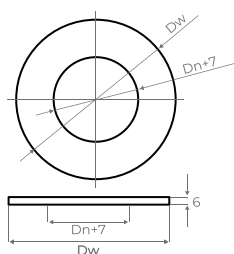

🔥 НАКЛАДКА РАЗРЕЗНАЯ 0°

Dn	200	230	280	330
A	550	550	650	650
B	280	280	340	340
Вес, кг	1,7	1,6	1,5	1,4
Цена	3 795 Р			

🔥 КРОНШТЕЙН ТЕЛЕСКОПИЧЕСКИЙ

Dn	120	150	200	230	280	330
Вес, кг	1,8	1,8	1,9	1,95	2,13	2,25
Цена	1 210 Р					

🔥 ХОМУТ

Dw	200	230	280	330
Вес, кг	0,17	0,19	0,22	0,46
Цена	725 Р	725 Р	785 Р	900 Р

🔥 РОЗЕТА

Dn	120	150	200	230	280	330
Dw	247	277	327	267	337	387
Вес, кг	0,2	0,24	0,3	0,34	0,4	0,46
Цена	390 Р	420 Р	450 Р	600 Р	по запросу	