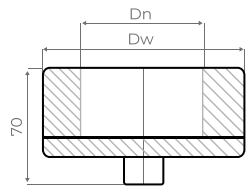

Dn	120	150	200	250
Dw	200	230	280	330
Вес, кг	0,72	0,9	1,22	1,3
Цена	1 895 ₰	2 160 ₰	3 005 ₰	3 600 ₰

🔥 ПЛОЩАДКА МОНТАЖНАЯ