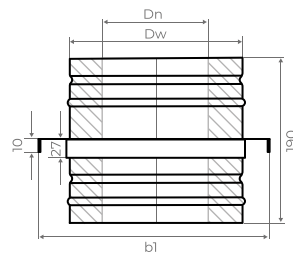

Dn	120	150	200	250
Dw	200	230	280	330
b1	290	390	390	475
Вес, кг	2,32	3,44	3,78	5,92
Цена	4 770 ₰	6 470 ₰	7 145 ₰	10 980 ₰

🔥 ЗОНТ ДЕФЛЕКТОР