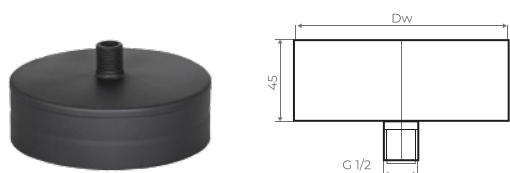

🔥 ЗАГЛУШКА С КОНДЕНСАТООТВОДОМ

Dn	120	150	200
Dw	121	151	201
Вес, кг	0,23	0,3	0,44
Цена	420 Р	420 Р	470 Р