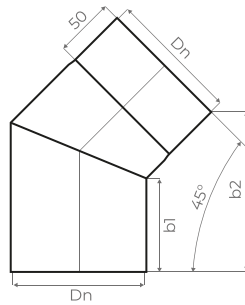

🔥 ОТВОД 45°

Dn	120	150	200
Dw	121	151	201
b1	85	85	85
b2	145	145	145
Вес, кг	1,37	1,8	2,6
Цена	950 Р	1 200 Р	1 620 Р