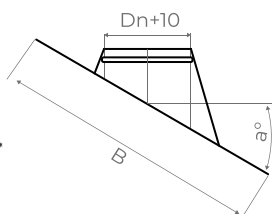

Dn	200	230	280	330
B	800	800	1150	1150
Вес, кг	2,1	2,6	2,9	4,8
10 - 20°	Цена 10 500 Р	10 500 Р	15 200 Р	17 200 Р
20 - 30°	Цена 10 500 Р	14 500 Р	16 500 Р	17 800 Р
30 - 40°	Цена 15 800 Р	16 000 Р	17 500 Р	18 500 Р