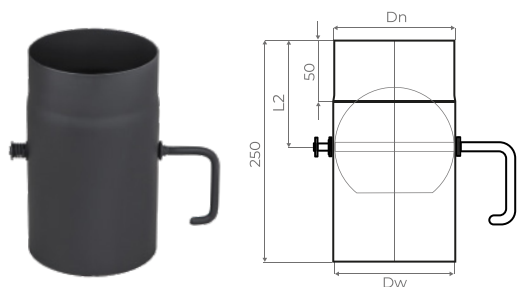

🔥 ШИБЕР 250мм

Dn	120	150	200
Dw	121	151	201
L2	125	125	125
Вес, кг	1,9	2,4	3,4
Цена	1 620 Р	1 725 Р	2 135 Р