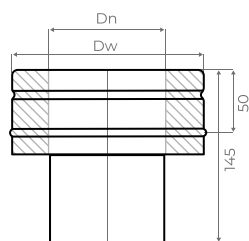

🔥 СТАРТ СЭНДВИЧ

Dn	120	150	200	250
Dw	200	230	280	330
Вес, кг	0,9	1,24	1,59	1,91
Цена	2 470 Р	3 055 Р	3 685 Р	5 050 Р