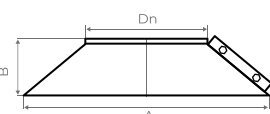

🔥 ХОМУТ

Dw	200	230	280	330
Вес, кг	0,17	0,19	0,22	0,46
Цена	725 Р	725 Р	785 Р	900 Р

🔥 РОЗЕТА

Dn	120	150	200	230	280	330
Dw	247	277	327	267	337	387
Вес, кг	0,2	0,24	0,3	0,34	0,4	0,46
Цена	390 Р	420 Р	450 Р	600 Р	по запросу	

🔥 ФАРТУК

Dn	200	230	280	330
A	320	350	400	450
B	50	50	55	55
Вес, кг	0,3	0,3	0,4	0,6
Цена	2 320 Р	2 345 Р	2 685 Р	3 970 Р

🔥 КРОВЕЛЬНЫЙ ЭЛЕМЕНТ 30° – 45°

Dn	200	230	280	330
Dw	210	260	290	360
H	232	251	263	327
B	690	770	820	1070
A	550	615	660	870
Вес, кг	2,1	2,6	2,9	4,8
Цена	4 790 Р	6 490 Р	6 490 Р	по запросу