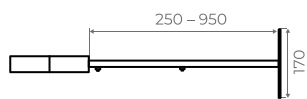

🔥 КРОНШТЕЙН ТЕЛЕСКОПИЧЕСКИЙ

Dn	120	150	200	230	280	330
Вес, кг	1,8	1,8	1,9	1,95	2,13	2,25
Цена	1 210 Р