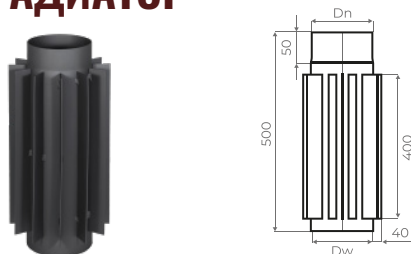

🔥 РАДИАТОР

Dn	120	150	200
Dw	121	151	201
Вес, кг	6	6,68	8
Цена	2 385 Р	2 700 Р	3 205 Р