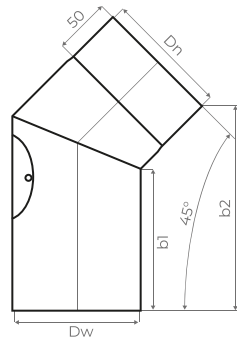

Dn	120	150	200
Dw	121	151	201
Вес, кг	0,23	0,3	0,44
Цена	420 Р	420 Р	470 Р

🔥 РАДИАТОР

Dn	120	150	200
Dw	121	151	201
Вес, кг	6	6,68	8
Цена	2 385 Р	2 700 Р	3 205 Р

🔥 ОТВОД 45°

Dn	120	150	200
Dw	121	151	201
b1	85	85	85
b2	145	145	145
Вес, кг	1,37	1,8	2,6
Цена	950 Р	1 200 Р	1 620 Р

🔥 ОТВОД 45° С РЕВИЗИЕЙ

Dn	120	150	200
Dw	121	151	201
b1	187	174	165
b2	258	245	233
Вес, кг	2,2	2,7	3,6
Цена	1 335 Р	1 660 Р	2 195 Р

🔥 ОТВОД 90°

Dn	120	150	200
Dw	121	151	201
b1	85	85	85
b2	187	202	227
Вес, кг	2,06	2,75	4,08
Цена	1 620 Р	1 865 Р	2 385 Р