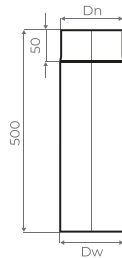

ЧЁРНЫЙ

каталог дымоходов

ТРУБА 1000мм

Dn	120	150	200
Dw	121	151	201
Вес, кг	6,1	7,7	10,2
Цена	1 885 Р	2 245 Р	2 505 Р

ТРУБА 500мм

Dn	120	150	200
Dw	121	151	201
Вес, кг	3,05	3,85	5,1
Цена	1 255 Р	1 460 Р	1 885 Р