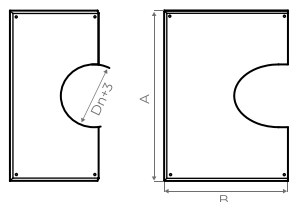

🔥 НАКЛАДКА РАЗРЕЗНАЯ 0°

Dn	200	230	280	330
A	550	550	650	650
B	280	280	340	340
Вес, кг	1,7	1,6	1,5	1,4
Цена	3 795 Р