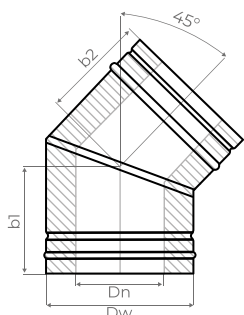

🔥 СЭНДВИЧ 250ММ

Dn	120	150	200	250
Dw	200	230	280	330
Вес, кг	1,75	2,018	2,62	3,44
Цена	2 250 Р	2 580 Р	3 370 Р	4 300 Р

🔥 ОТВОД 45° СЭНДВИЧ

Dn	120	150	200	250
Dw	200	230	280	330
b1	153	164	197	170
b2	153	164	197	170
Вес, кг	2,25	2,88	3,96	4,51
Цена	5 575 Р	6 450 Р	10 215 Р	11 860 Р