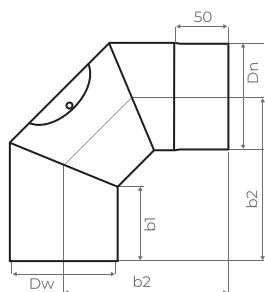

🔥 ОТВОД 45° С РЕВИЗИЕЙ

Dn	120	150	200
Dw	121	151	201
b1	187	174	165
b2	258	245	233
Вес, кг	2,2	2,7	3,6
Цена	1 335 Р	1 660 Р	2 195 Р

🔥 ОТВОД 90°

Dn	120	150	200
Dw	121	151	201
b1	85	85	85
b2	187	202	227
Вес, кг	2,06	2,75	4,08
Цена	1 620 Р	1 865 Р	2 385 Р

🔥 ОТВОД 90° С РЕВИЗИЕЙ

Dn	120	150	200
Dw	121	151	201
b1	85	85	85
b2	187	202	227
Вес, кг	2,06	2,75	4,08
Цена	1 920 Р	2 255 Р	2 955 Р

🔥 СТАРТ СЭНДВИЧ

Dn	120	150	200	250
Dw	200	230	280	330
Вес, кг	0,9	1,24	1,59	1,91
Цена	2 470 Р	3 055 Р	3 685 Р	5 050 Р