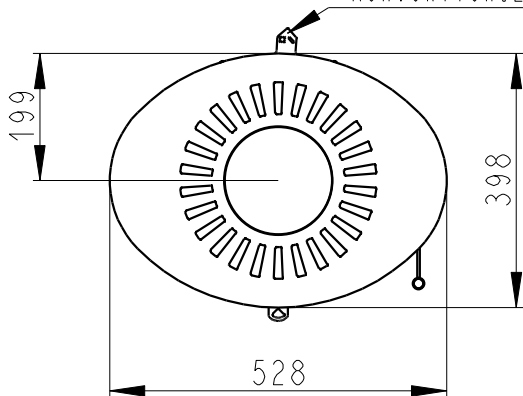

# LAREDO AKKUM - KERAMIKA - 181C

143 kg

CENTRALNI PRIVOD VZDUCHU  
Zentralluftzufuhr  
Central air inlet  
Ø 125mm

KLAPKA KONVEKCIHO VZDUCHU  
KonvektionsLuftSchieber

SEKUNDARNI VZDUCH  
Sekundärluft  
Secondary air  
A/UND/AND  
PRIMARNI VZDUCH  
Primärluft  
Primary air